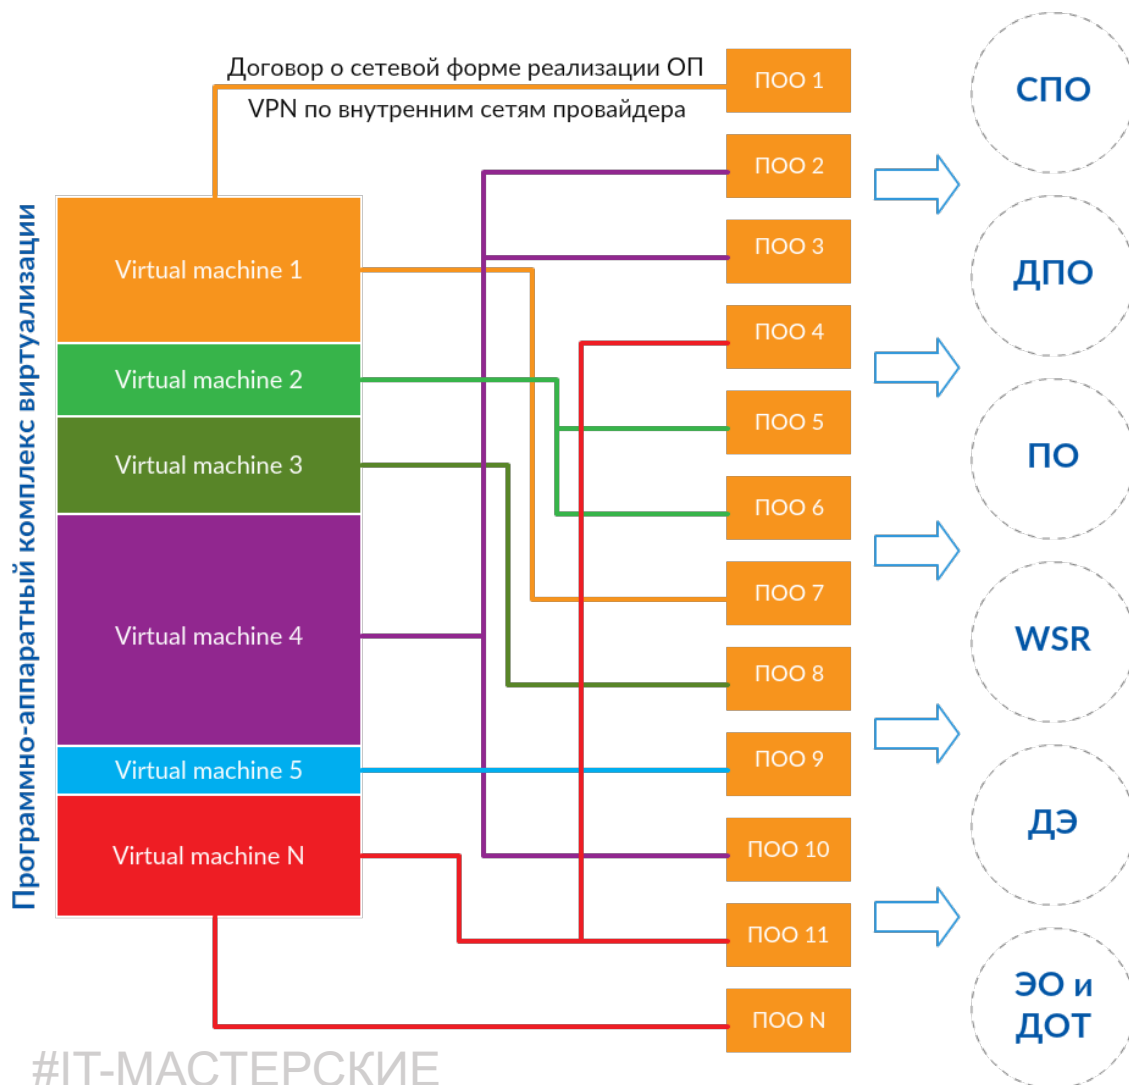

ИНФРАСТРУКТУРА И МАТЕРИАЛЬНО-ТЕХНИЧЕСКАЯ БАЗА
«ИНФОРМАЦИОННЫЕ И КОММУНИКАЦИОННЫЕ ТЕХНОЛОГИИ»

ЦЕНТР ОБРАБОТКИ ДАННЫХ (ЦОД)

Оптимальная производительность

Организация терминального доступа

Software в соответствии с задачами

Изолированность от остальных

Возможность получения полных прав администратора

ОСНОВНЫЕ ХАРАКТЕРИСТИКИ:

Сервер – 9 узлов (в каждом узле: процессор – INTEL Xeon Gold 6148 2.4ГГц, 20-core * 2 ед., ОЗУ – 384 GB) = 360 ядер, 3456 GB;

Основная система хранения – All-Flash (25 SSD * 1,8 TB; 8 SSD * 3,84) = 75,72 TB;

Система хранения backup – (12 HDD * 10 TB) = 120 TB;

ПО виртуализации – VMware vSphere 6;

ПО – серверные операционные системы Windows и Linux.