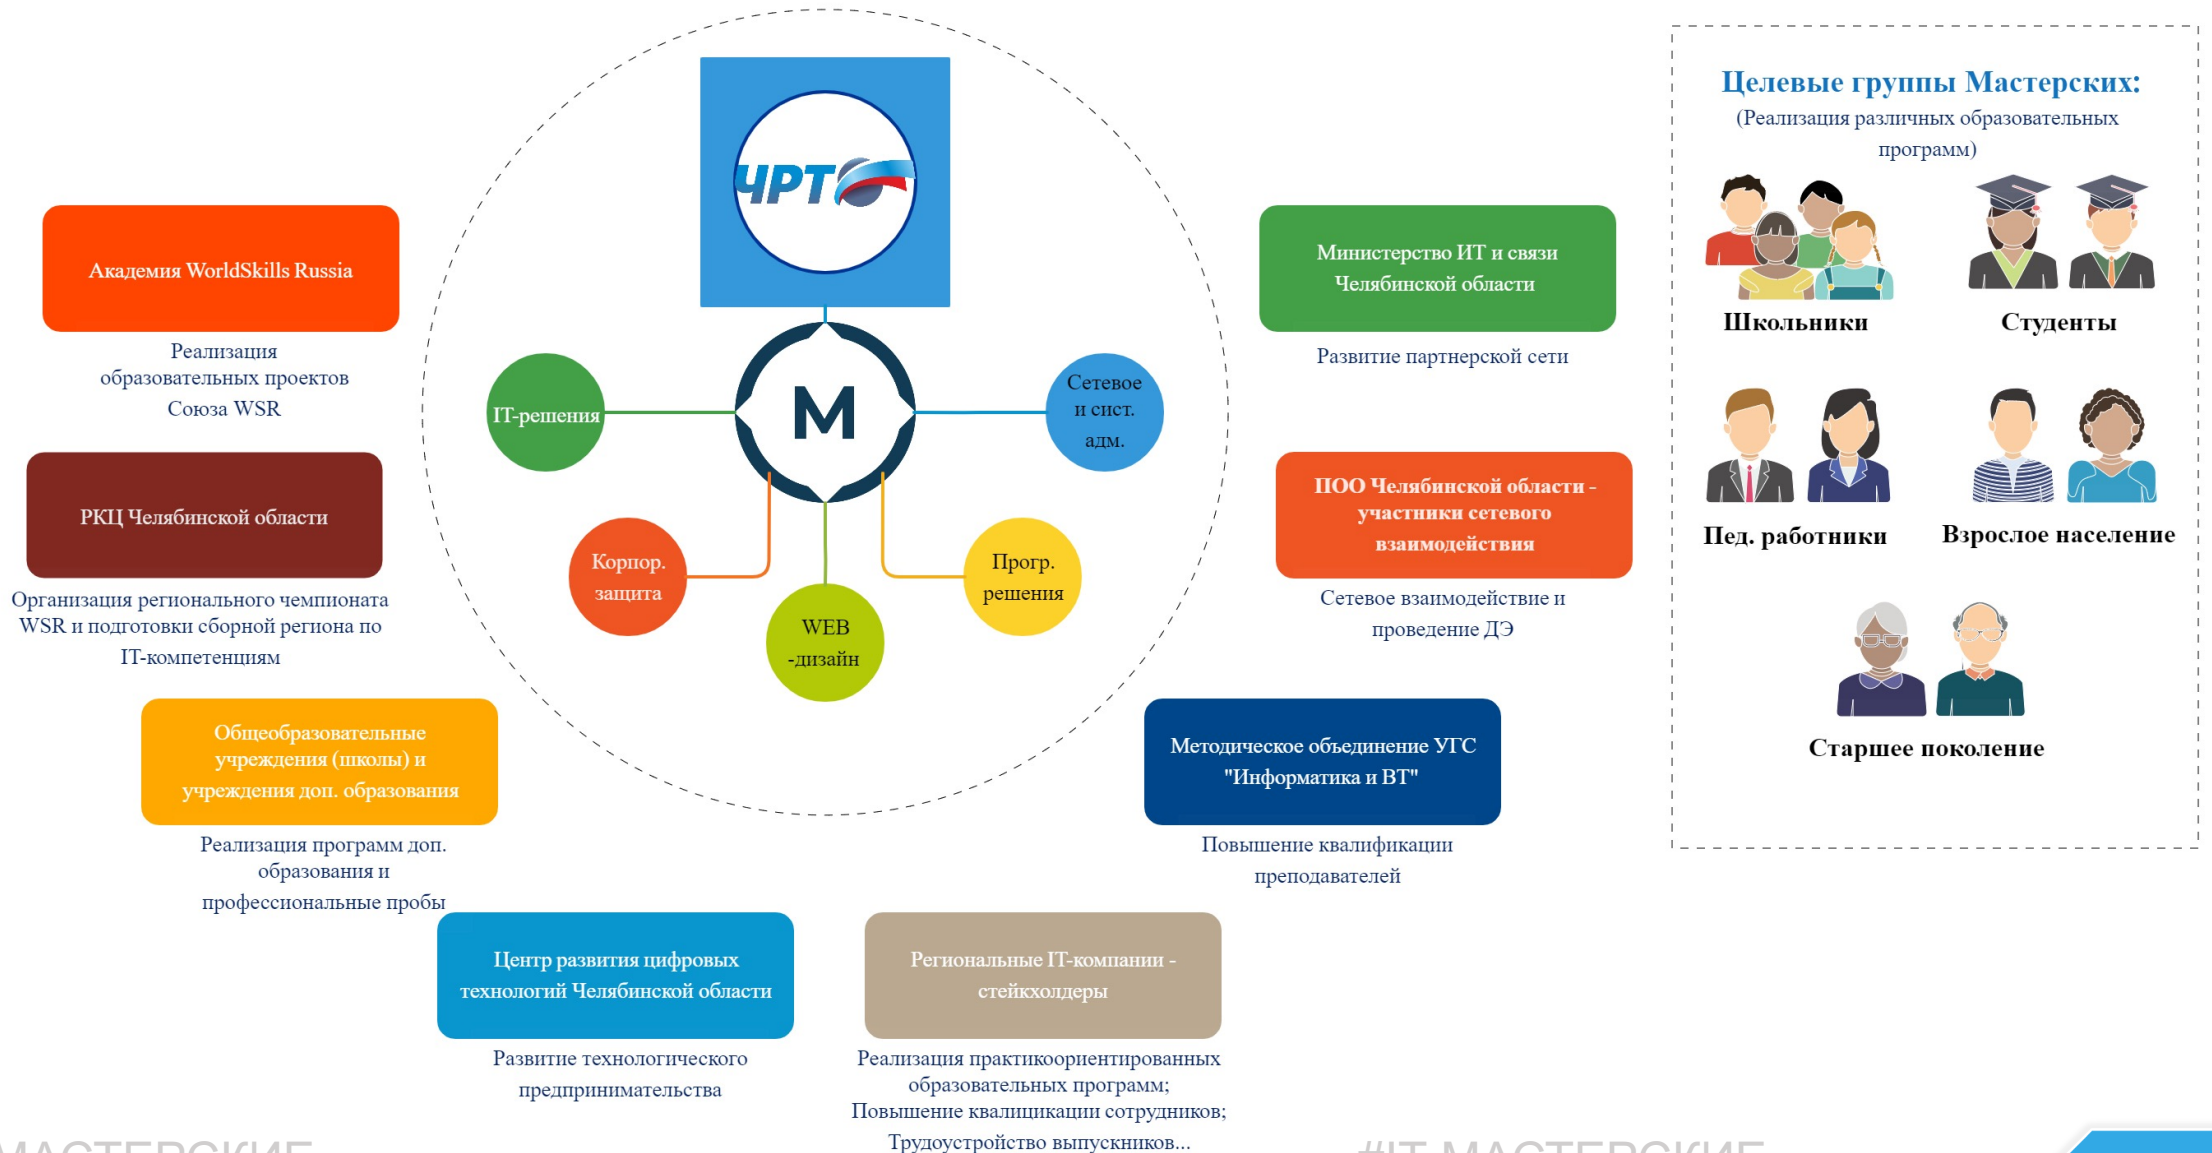

Министерство образования и науки Челябинской области