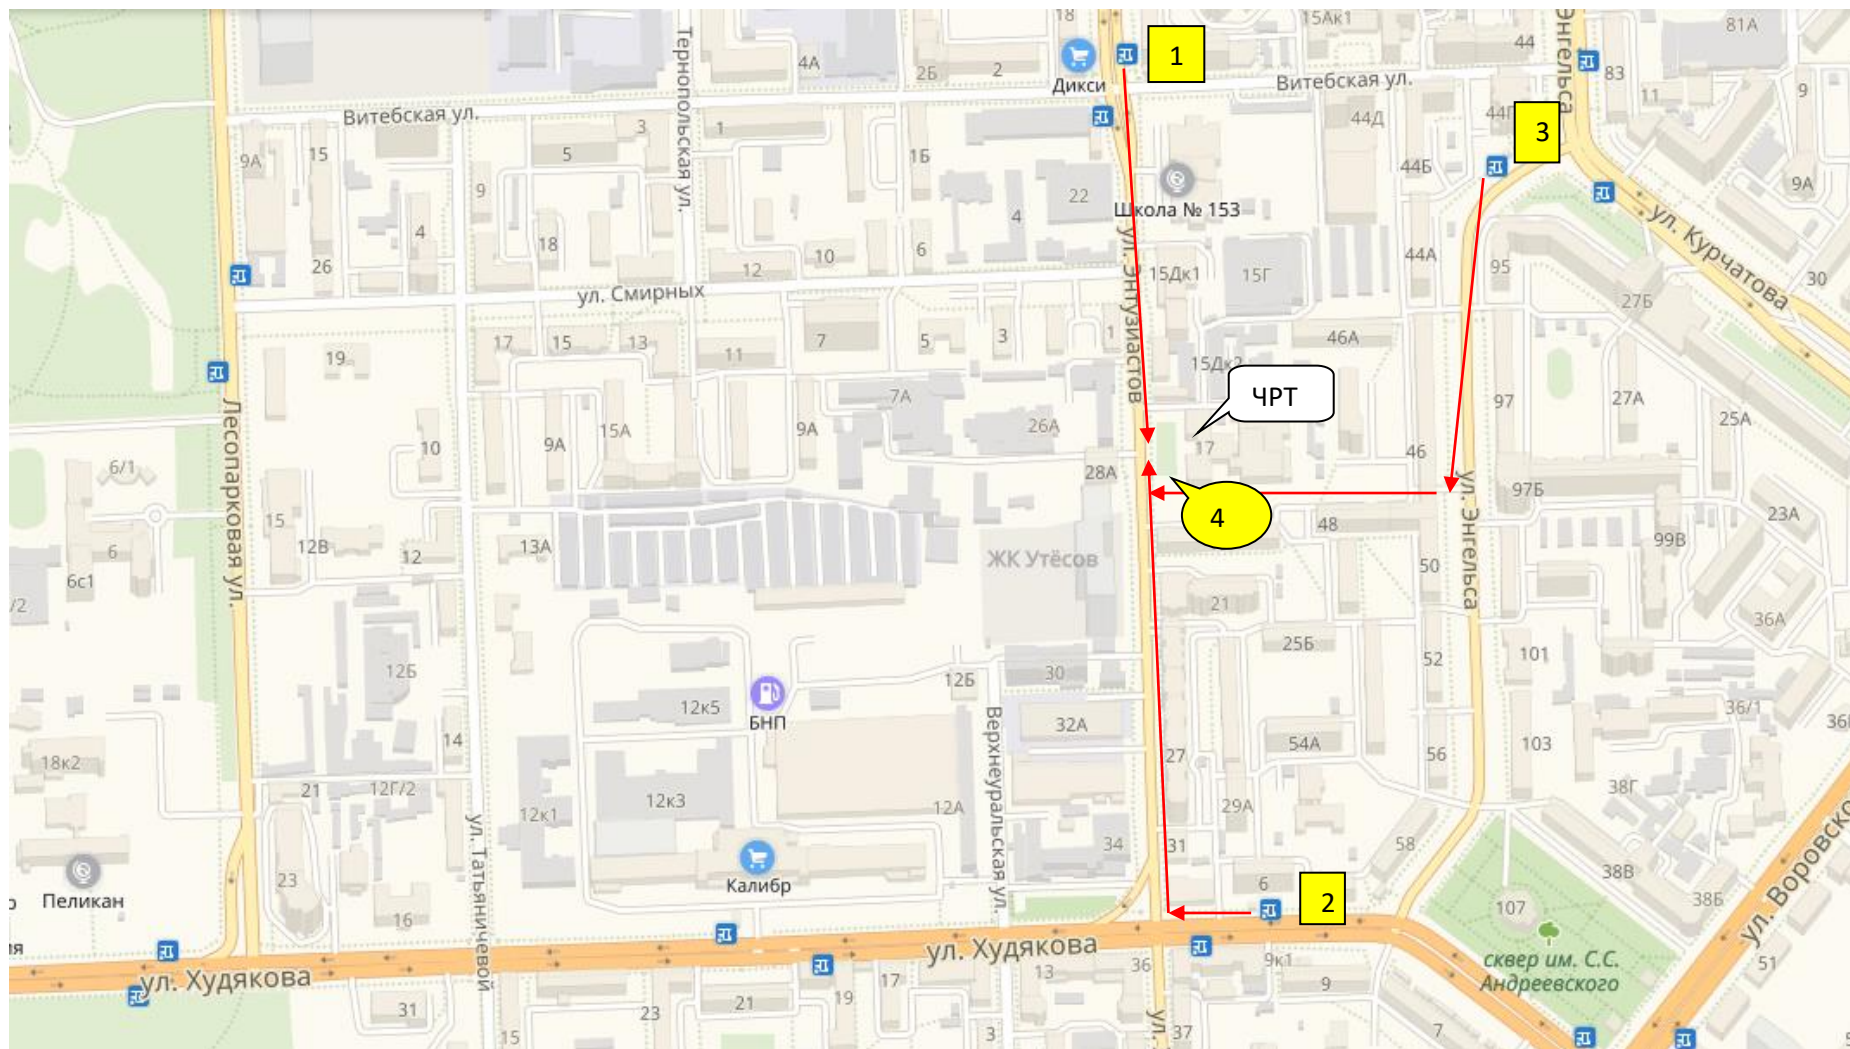

План-схема маршрута движения

к объекту социальной инфраструктуры – зданию государственного бюджетного профессионального образовательного учреждения «Челябинский радиотехнический техникум», расположенному по адресу: 454080, Челябинская обл., г. Челябинск, ул. Энтузиастов, д.17.

Маршруты движения для пешеходов от остановок общественного транспорта до ОСИ:

1. от ост. «ул. Витебская» (по ул. Энтузиастов): 330 м
2. от ост. «ул. Худякова» (по ул. Энтузиастов): 490 м
3. от ост. «ул. Курчатова» (по ул. Энгельса): 430 м